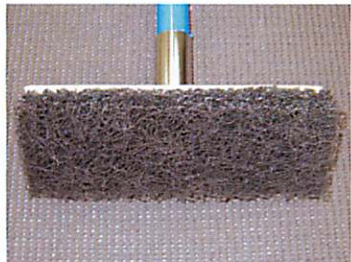

削る、磨く、落とすを追求する。
もっとよりよく快適に。

SHINEX
シャイネックス

研磨力と耐久性を兼ね備えた
デッキフラシスタイルです！

万能ブラシ

ハード

柄: 1200mm サイズ: 210×70mm 10本/箱 スペアブラシ 10個/箱

H鋼のサビ落とし、目粗し
鉄板屋根等のサビ・汚れ落とし、足付け
樹脂コンパネのノロ落とし
コンクリート面の汚れ落とし
洗車場のヌメリ落とし
頑固な汚れ落とし

ソフト

柄: 1200mm サイズ: 210×70mm 10本/箱 スペアブラシ 10個/箱

磁器タイルの汚れ落とし
鉄板屋根等のサビ・汚れ落とし、足付け
樹脂コンパネのノロ落とし
洗車場床のヌメリ落とし
整備工場床の油汚れ落とし
OIL除去剤と併用して使用すると効果的です

PRO

柄: 1200mm サイズ: 210×70mm 10本/箱 スペアブラシ 10個/箱

鉄板屋根等のサビ・汚れ落とし、足付け
コンクリート面の汚れ落とし

HYPER

柄: 1200mm サイズ: 210×70mm 10本/箱 スペアブラシ 10個/箱

鉄板屋根等のサビ・汚れ落とし、足付け
コンクリート面の汚れ落とし
洗車場床のヌメリ落とし
整備工場床の油汚れ落とし

湿式作業にグッド

コスツ太郎HYPERを使用しているので
抜群の耐水性で耐久性もアップ

ハード・ソフト

頑固な汚れを削り落とせるスクレーパー付き

PRO・HYPER