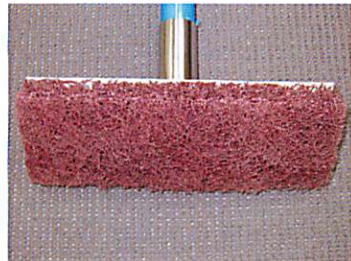

削る、磨く、落とすを追求する。
もっとよりよく快適に。

SHINEX
シャイネックス

研磨力と耐久性を兼ね備えた
デッキフラシスタイルです！

万能ブラシ

ハード

柄: 1200mm サイズ: 210×70mm 10本/箱 スペアブラシ 10個/箱

H鋼のサビ落とし、目粗し
鉄板屋根等のサビ・汚れ落とし、足付け
樹脂コンパネのノロ落とし
コンクリート面の汚れ落とし
洗車場のヌメリ落とし
頑固な汚れ落とし

ソフト

柄: 1200mm サイズ: 210×70mm 10本/箱 スペアブラシ 10個/箱

磁器タイルの汚れ落とし
鉄板屋根等のサビ・汚れ落とし、足付け
樹脂コンパネのノロ落とし
洗車場床のヌメリ落とし
整備工場床の油汚れ落とし
OIL除去剤と併用して使用すると効果的です

PRO

柄: 1200mm サイズ: 210×70mm 10本/箱 スペアブラシ 10個/箱

鉄板屋根等のサビ・汚れ落とし、足付け
コンクリート面の汚れ落とし

HYPER

柄: 1200mm サイズ: 210×70mm 10本/箱 スペアブラシ 10個/箱

鉄板屋根等のサビ・汚れ落とし、足付け
コンクリート面の汚れ落とし
洗車場床のヌメリ落とし
整備工場床の油汚れ落とし

湿式作業にグッド

コスツ太郎HYPERを使用しているので
抜群の耐水性で耐久性もアップ

ハード・ソフト

頑固な汚れを削り落とせるスクレーパー付き

PRO・HYPER